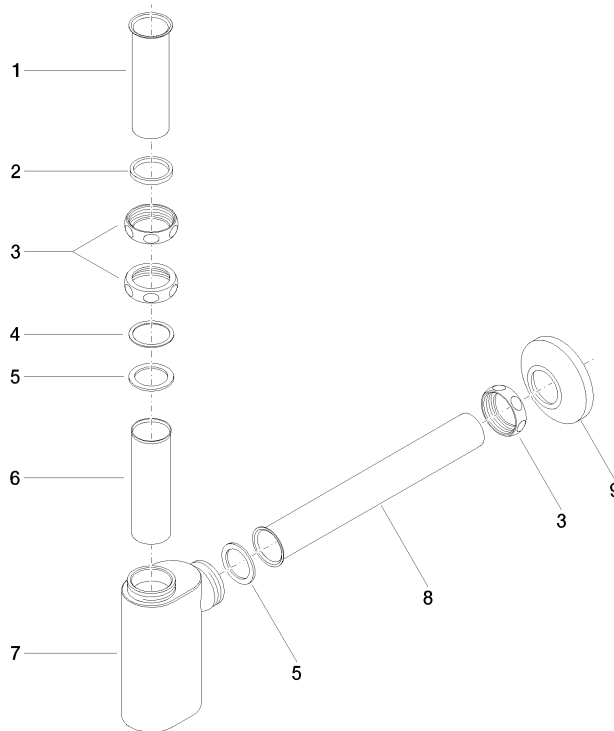

10 040 970

- Rosette Ø 80 mm

	Dark Platinum gebürstet	10 040 970-99
	Chrom	10 040 970-00
	Platin gebürstet	10 040 970-06
	Platin	10 040 970-08
	Messing (23kt Gold)	10 040 970-09
	Dark Chrome	10 040 970-19
	Messing gebürstet (23kt Gold)	10 040 970-28
	Champagne gebürstet (22kt Gold)	10 040 970-46
	Champagne (22kt Gold)	10 040 970-47

10 040 970

mm [inches]

10 040 970

Ersatzteile für die
anderen
Oberflächenvarianten
finden Sie hier:
Chrom

Ersatzteilstückliste

Nr.	Artikelnummer	Benennung	Verbaumenge	Lieferzeit
1	09 28 23 005-99	Rohr Ø 32 x 0,75 x 110 mm - Dark Platinum gebürstet	1	30
2	09 14 05 017 90	Dichtung	1	2
3	09 23 30 015-99	Mutter	3	30
4	09 28 10 003 90	Ring	1	2
5	09 14 05 016 90	Dichtung NBR 70 39,0 x 29,0 x 2,0 mm -	2	2
6	09 28 23 006 90	Rohr	1	2
7	09 19 22 080-99	Gehäuse	1	30
8	09 28 23 002-99	Rohr	1	30
9	90 27 01 015 00-99	Rosette	1	30